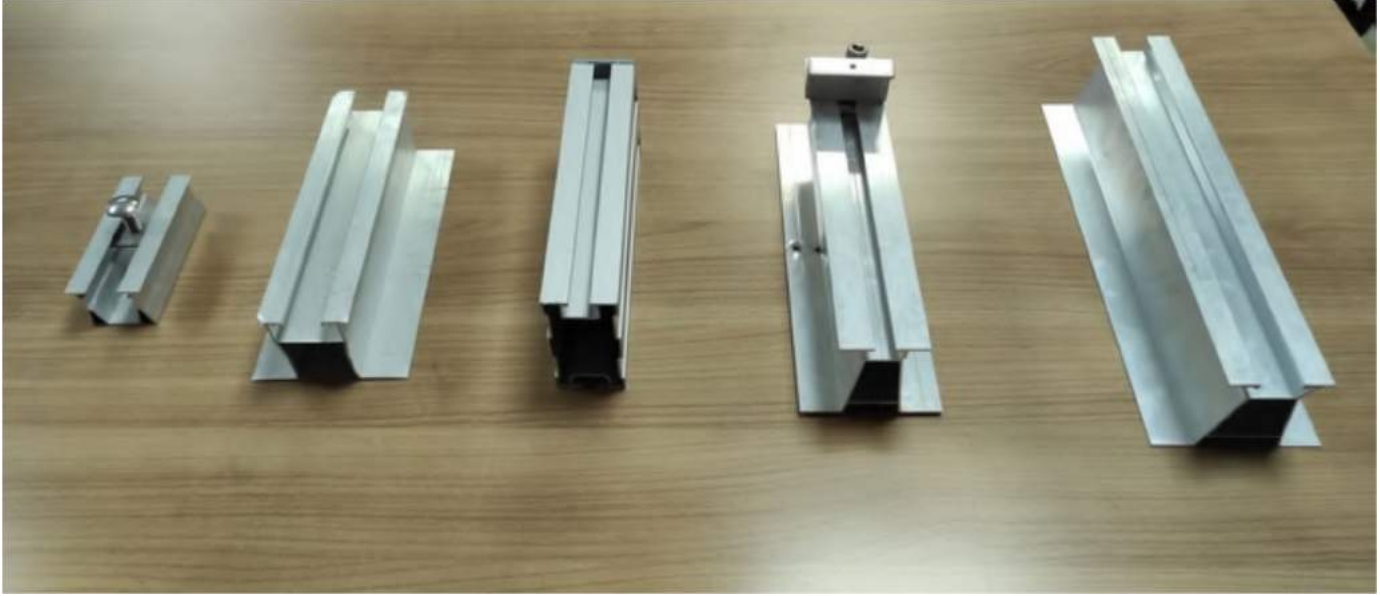

BERKE SOLAR

ALÜMİNYUM PROFİL