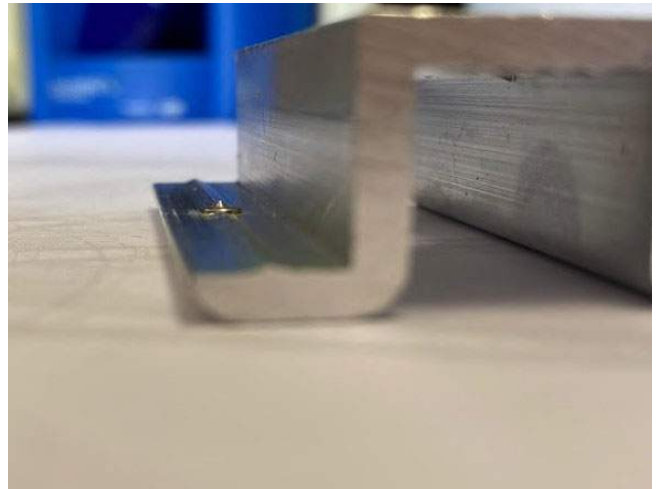

BERKE SOLAR

ALÜMİNYUM KLEMP TOPRAKLAMA PİMİ İMALATI VE ÇAKIMI