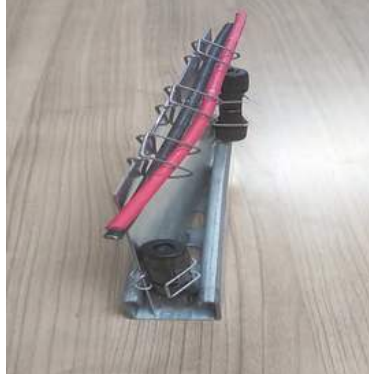

KABLO TUTUCULAR