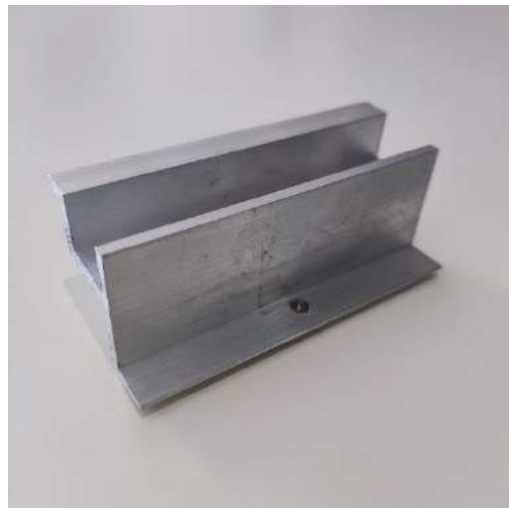

BERKE SOLAR

ALÜMİNYUM KLEMP TOPRAKLAMA PİMİ İMALATI VE ÇAKIMI